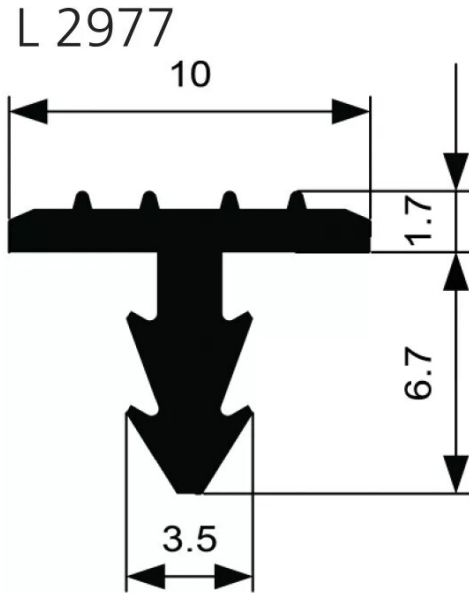

■ Profil d'escalier à encastrer Elton France Calfeutrement

Réf. : FRC078

Vendu par

Profil d'escalier anti-dérapant en plastique souple.
Prévient les risques de chute sur les marches.
Dureté : 70° Shore.

Longueur 1 m - largeur 2,5-3,5 mm - profondeur 7,5 mm