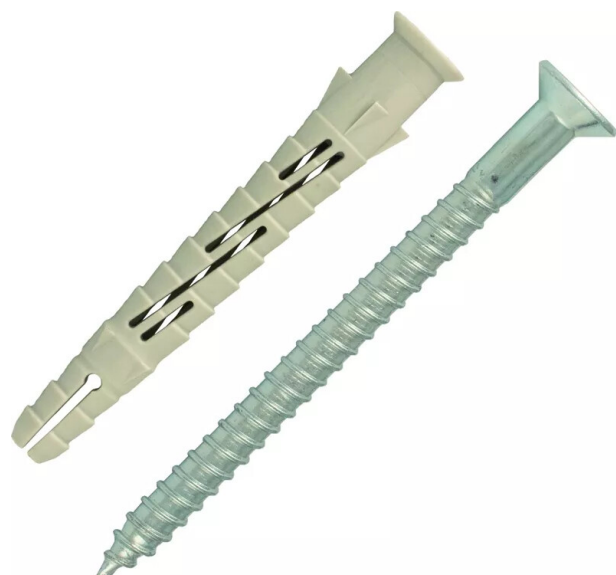

# ESSBOX 50 CHEVILLE CADRE G-L 8X120 VIS TF TORX T30

Réf. : BF9378

Vendu par

Avec vis à tête fraisée (sauf réf BF9 574 : vis à tête hexagonale).  
Robuste: 100% nylon pour une très bonne résistance aux intempéries et au vieillissement.  
Performante: Quadruple expansion garantissant une fixation sûre et résistante.  
Pratique: Colerette et ergots de blocage anti-rotation.

Conditionné en boîte

<b>Diamètre</b>	Ø8
<b>Longueur mm</b>	120
<b>Boîte</b>	304
<b>Quantité</b>	50