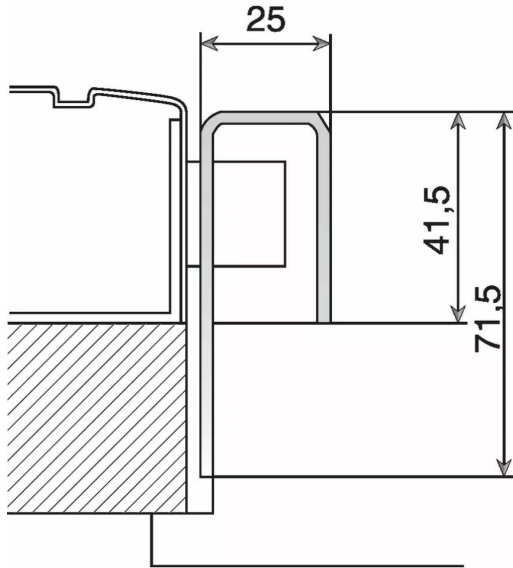

GACHE EN J 2M50 EPOXY MARRON DROITE P/EXCLUSIVE 4/6/8 POINTS

Réf. : VAC677

Page catalogue : 162

Vendu par

Epoxy, finition peinte. Hauteur 2500 mm, recoupable.

Sens Droite
Finition Marron

Gâches pour porte affleurante