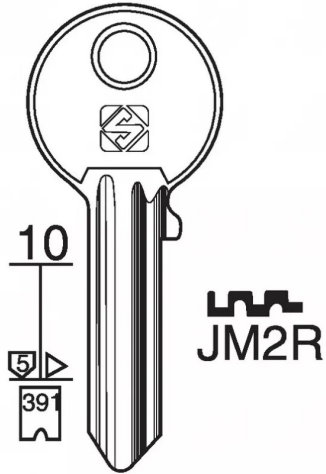

# EBAUCHE JPM MODEL JM2R CLE A CYLINDRE

Réf. : SIL677

Page catalogue : 19

Vendu par

Ebauche

Ébauche de clé JM2R