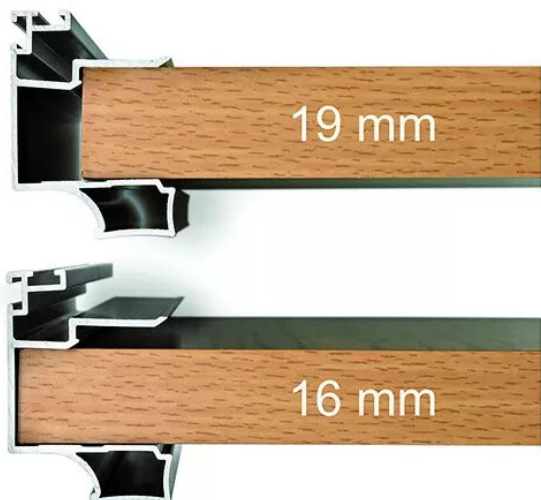

# POIGNEE PROFIL NR MAT PROLUX 5,14ML

Réf. : PLA077

Page catalogue : 794

Vendu par

Profils alu.

## POINTS FORTS

possibilité d'utiliser du panneau de 19 mm ou 16 mm d'épaisseur. Si miroir : utiliser un panneau de 15 mm d'épaisseur avec un miroir de 4 mm.

**Finition** Noir mat  
Profil poignée - longueur 5,14 m