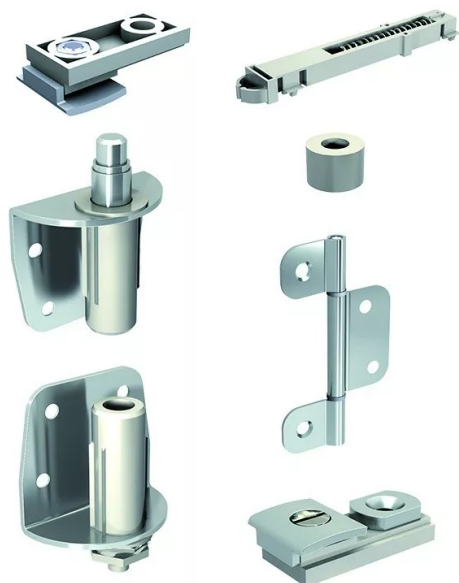

GARNITURE PR 2 PAN.GUIDE SOL 5305

Réf. : MAN077

Page catalogue : 812

Vendu par

Système coulissant pour ouvertures et placards à portes repliables doubles avec fixation sur plat ou sur chant.

Facilité et rapidité de pose : systèmes de pivots escamotables en partie haute et réglage précis des jeux en tous sens. Combinaisons multiples pour grandes largeurs (sans meneaux intermédiaires). Possibilité de réaliser des panneaux très étroits pour des ouvertures très larges (gain de place). Dimensions maxi. des panneaux : 2,45 x 0,55 m.

Charge maxi. par vantail : 15 kg.
Hauteur maxi. par vantail : 2450 mm.
Largeur maxi. par vantail : 550 mm.
Guidage au sol : conseillé pour une hauteur sup. à 1800 mm.

Garnitures avec guidage au sol

Sachet d'accessoires pour porte à 2 panneaux avec guidage au sol comprenant : 1 sabot réglable - 1 patin
3 pivots hauts escamotables fixation sur plat
1 pivot bas fixation sur plat - 1 crapaudine - 3 charnières
1 galet de guidage - 1 outil de pose - 1 clé - vis et notice de pose

Informations complémentaires

Catégorie	Ferrure porte coulissante
Poids de la porte maxi	15 kg
Epaisseur porte maxi	19 mm
Epaisseur porte mini	16 mm
Type de coulissant	Coulissant pliant
Matériaux porte	Bois
Nombre de vantaux maxi	2