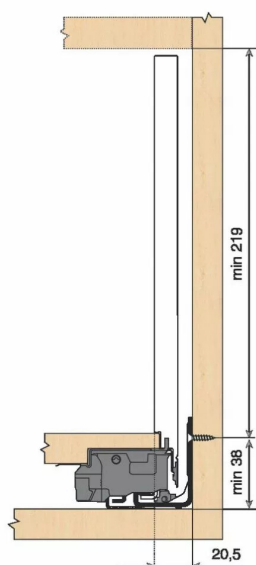

KIT LEG TIP ON 70KG F/650/BL

Réf. : LGT177

Page catalogue : 867

Vendu par

1

Tiroir à bords droits et fins épaisseur 12,8 mm montés sur coulisses invisibles extra-plates. Coulissement extra-léger. Amortissement BLUMOTION à la fermeture.

Versions TIP-ON et TIP-ON BLUMOTION pour solutions sans poignées.

Tiroir F : hauteur côté = 241 mm.

Cote d'encastrement 257 mm.

Composition du kit :

1 paire de côtés de tiroir.

1 paire de coulisses.

1 paire d'adaptateurs dos agglo.

Kit tiroir blanc avec coulisses TIP-ON 70 kg

Longueur nominale (NL) 650 mm

prévoir 6 attaches-façade par tiroir vendues séparément.