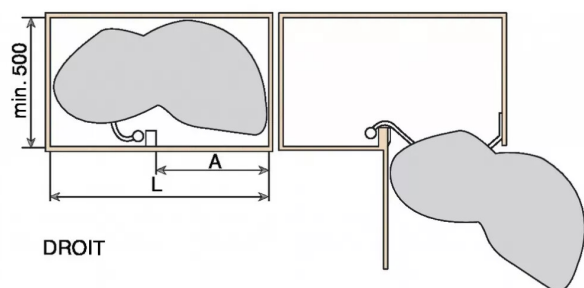

KIT LE MANS II HT 750/DROIT/500 MM

ARENA STYLE ORION -SANS AMORTISSEUR

Réf. : KES277

Page catalogue : 908

Vendu par

1

Livré avec 2 plateaux et 1 axe.

25 kg de charge par plateau Arena Style orion/fond orion anti-glisse.
Une ouverture de porte de 85° suffit pour sortir totalement les plateaux.
Réglage en hauteur des plateaux.

Sens

Livré avec axe de 600 à 750 mm / orion

Dimension caisson : 1000 mm (L) - largeur façade : 500 mm.

Encombrement total :

si 450 : 1100 mm

500 : 1150 mm

600 : 1250 mm.

Kit livré sans amortisseurs.