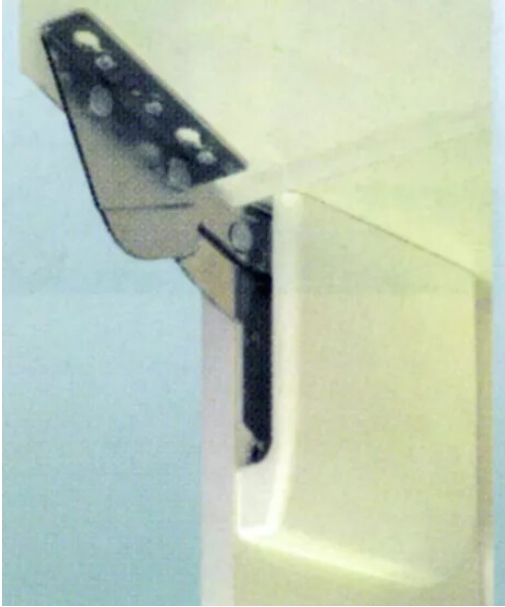

FERRURE PORTE RELEVABLE (LA PAIRE) REGLABLE/110° + CACHES BLANCS

Réf. : INT277

Vendu par

Ouverture 110° - charge 5 kg

Avec caches.

Réf. 372.46.800

Paire de compas à ressort + caches blanc