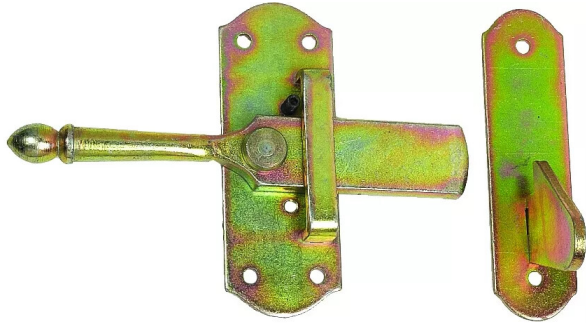

■ Clenche de portail - TORBEL

Réf. : AT5077

Vendu par

1

Clenche universelle.
Livrées avec mentonnet de 130 x 35 mm.

Informations complémentaires

Dimensions : 130 x 50 mm

Matière : Acier Zingué