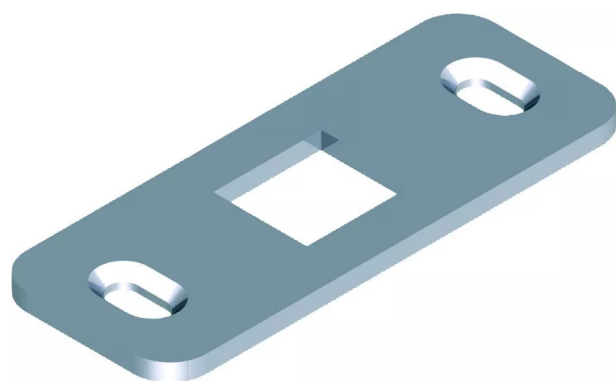

GACHE INOX P/CREMONE POMPIER 6856 LG65MM LARG25MM EP2,5 TR.CARRE 15MM

Réf. : AK8077

Page catalogue : 121

Vendu par

Livrées sans tringle.

Gâche plate inox
Épaisseurs : 2,5 mm.

Finition Inox

**Le visuel de la référence CDS 592
correspond au même visuel que pour CDS
591 hormis la partie blanche, qui est dans la
teinte "INOX CLARO 870".**

Informations complémentaires

Méta keywords Crémone / Levier Déesse / Ferrure / LA CROISEE D.S