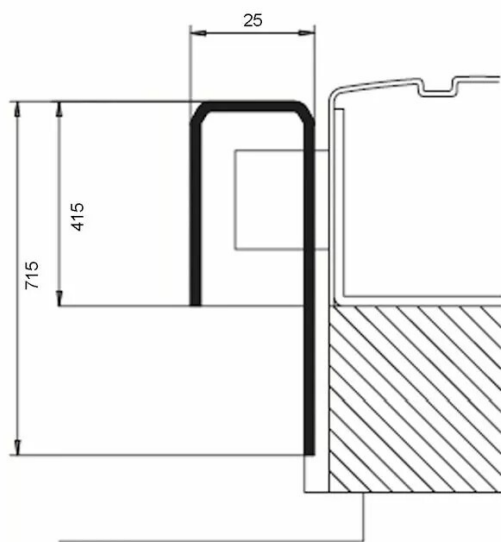

# GACHE EN J 2M50 EPOXY BLANC GAUCHE P/EXCLUSIVE 4/6/8 POINTS

Réf. : VAC676

Page catalogue : 162

Vendu par

Epoxy, finition peinte. Hauteur 2500 mm, recoupable.

**Sens** Gauche  
**Finition** Blanc  
Gâches pour porte affleurante