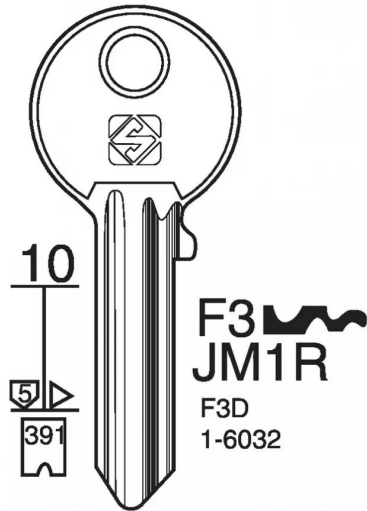

EBAUCHE JPM MODEL JM1R CLE A CYLINDRE

Réf. : SIL676

Page catalogue : 19

Vendu par

Ebauche

Ébauche de clé JM1R