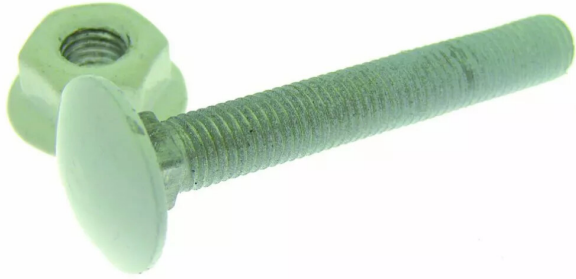

**BOULON JAPY ALU, ECROU ALU NOIR
6X60**

Réf. : POU276

Page catalogue : 478

Vendu par

100

ø mm 6

Long. mm 60

Noir