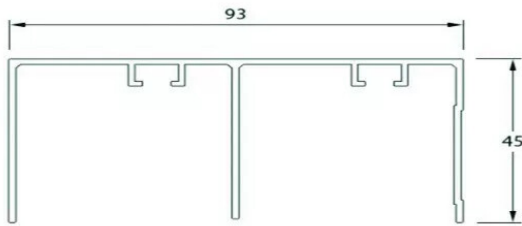

RAIL HAUT NOIR MAT PROLUX 5,14 ML

Réf. : PLA076

Page catalogue : 794

Vendu par

1

4

Profils alu.

POINTS FORTS

possibilité d'utiliser du panneau de 19 mm ou 16 mm d'épaisseur. Si miroir : utiliser un panneau de 15 mm d'épaisseur avec un miroir de 4 mm.

Finition

Noir mat

Rail haut - longueur 5,14 m