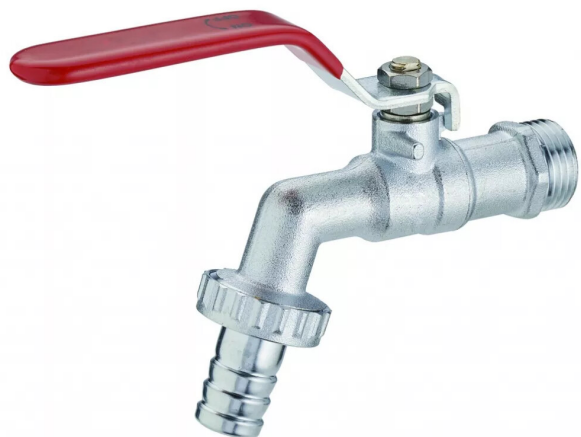

**ROB.PUISAGE SPHERE M 20X27
TUY.15MM**

Réf. : NOY076

Page catalogue : 2878

Vendu par

Robinet 1/4 tour à sphère avec raccord au nez

M 20 x 27 - M 20 x 27 - ø 15