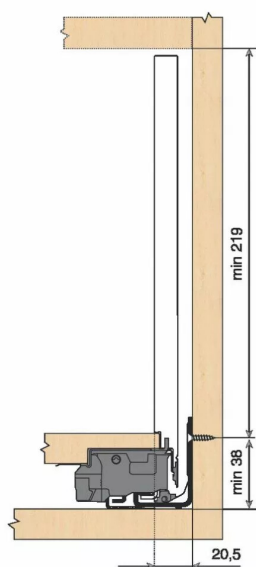

## KIT LEG TIPON/BLM 70KG F/500/NR

Réf. : LTB176

Page catalogue : 867

Vendu par

1

Tiroir à bords droits et fins épaisseur 12,8 mm montés sur coulisses invisibles extra-plates. Coulissement extra-léger. Amortissement BLUMOTION à la fermeture.

Versions TIP-ON et TIP-ON BLUMOTION pour solutions sans poignées.

Tiroir F : hauteur côté = 241 mm.

Cote d'encastrement 257 mm.

Composition du kit :

1 paire de côtés de tiroir.

1 paire de coulisses.

1 paire d'adaptateurs dos agglo.

Kit tiroir noir terra avec coulisses TIP-ON BLUMOTION 70 kg

Longueur nominale (NL) 500 mm

**prévoir 6 attaches-façade par tiroir vendues séparément.**