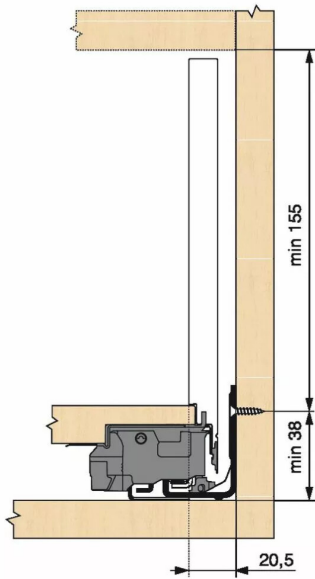

KIT LEG TIP ON 70KG C/650/NR

Réf. : LGT176

Page catalogue : 867

Vendu par

1

Tiroir à bords droits et fins épaisseur 12,8 mm montés sur coulisses invisibles extra-plates. Coulissement extra-léger. Amortissement BLUMOTION à la fermeture. Versions TIP-ON et TIP-ON BLUMOTION pour solutions sans poignées.

Tiroir C : hauteur côté = 177 mm.

Cote d'encastrement 193 mm.

Composition du kit :

1 paire de côtés de tiroir.

1 paire de coulisses.

1 paire d'adaptateurs dos agglo.

Kit tiroir noir carbone avec coulisses TIP-ON 70 kg

Longueur nominale (NL) 650 mm

prévoir 2 attaches-façade par tiroir vendues séparément.