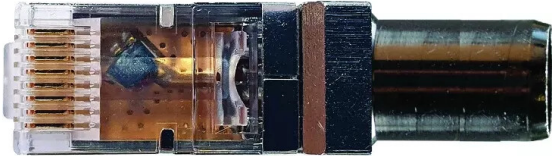

SACHET 10 ADAPT RJ45 IEC/M

EVICOM

Réf. : EVI176

Page catalogue : 2854

Vendu par

1

Adaptateur RJ45 vers IEC mâle Balun.

Sachet de 10 adaptateurs RJ45 vers IEC mâle Balun