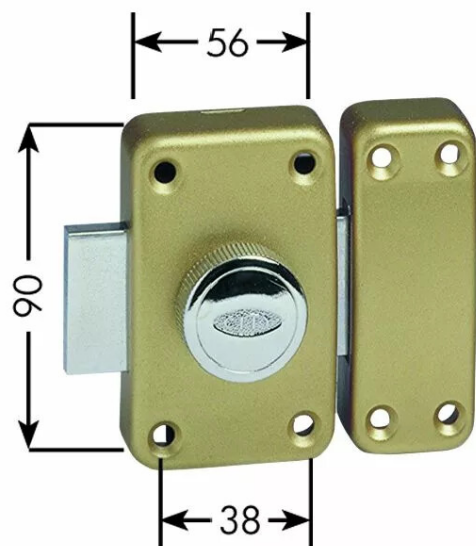

## ■ PAIRE VERROUS CITY BOUT.CYL.35 MV

Réf. : CAV176

Page catalogue : 147

Vendu par

Coffre et gâche en acier verni. Axe de perçage 45 mm. Entrée extérieure en laiton.  
Pêne acier nickelé de 110 mm.

### POINTS FORTS

goupille anti-arrachement à partir du cylindre 40 mm.

6 clés - s'entrouvrant

Paire de verrous cylindre 35 mm