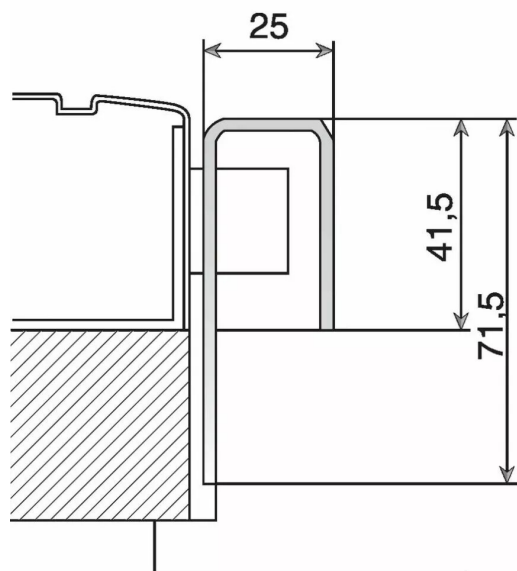

GACHE EN J 2M50 EPOXY BLANC DROITE P/EXCLUSIVE 4/6/8 POINTS

Réf. : VAC675

Page catalogue : 162

Vendu par

Epoxy, finition peinte. Hauteur 2500 mm, recoupable.

Sens Droite

Finition Blanc

Gâches pour porte affleurante