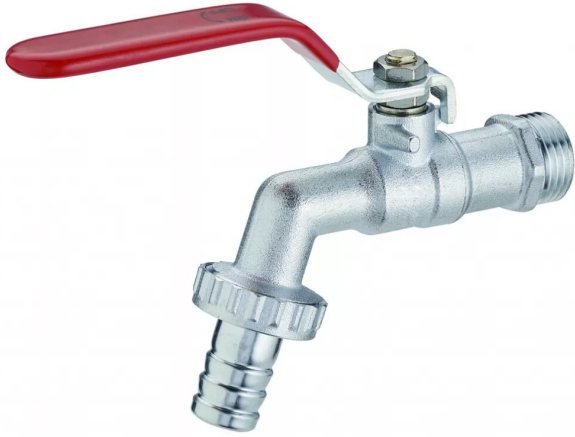

**ROB.PUISAGE SPHERE M 15X21  
TUY.15MM**

Réf. : NOY075

Page catalogue : 2878

Vendu par

1

10

Robinet 1/4 tour à sphère avec raccord au nez

M 15 x 21 - M 20 x 27 - ø 15