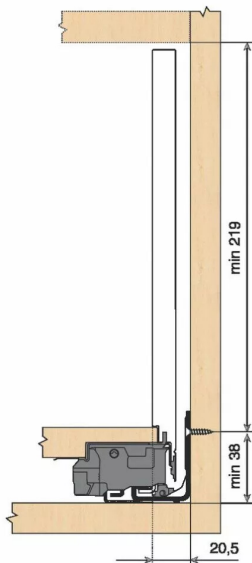

KIT LEG TIPON/BLM 70KG F/450/NR

Réf. : LTB175

Page catalogue : 867

Vendu par

1

Tiroir à bords droits et fins épaisseur 12,8 mm montés sur coulisses invisibles extra-plates. Coulissement extra-léger. Amortissement BLUMOTION à la fermeture. Versions TIP-ON et TIP-ON BLUMOTION pour solutions sans poignées.

Tiroir F : hauteur côté = 241 mm.

Cote d'encastrement 257 mm.

Composition du kit :

1 paire de côtés de tiroir.

1 paire de coulisses.

1 paire d'adaptateurs dos agglo.

Kit tiroir noir terra avec coulisses TIP-ON BLUMOTION 70 kg

Longueur nominale (NL) 450 mm

prévoir 6 attaches-façade par tiroir vendues séparément.