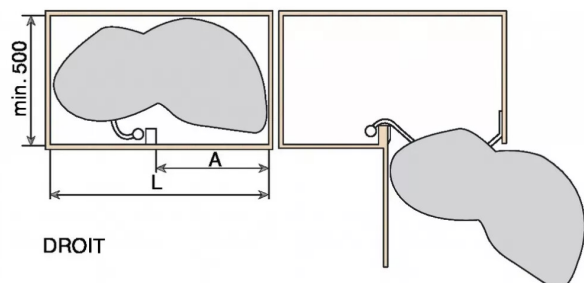

KIT LEMANS II HT 750/DROIT/450 MM ARENA STYLE ORION -SANS AMORTISSEUR

Réf. : KES275

Page catalogue : 908

Vendu par

1

Livré avec 2 plateaux et 1 axe.

25 kg de charge par plateau Arena Style orion/fond orion anti-glisse.
Une ouverture de porte de 85° suffit pour sortir totalement les plateaux.
Réglage en hauteur des plateaux.

Sens

Livré avec axe de 600 à 750 mm / orion

Dimension caisson : 900 mm (L) - largeur façade : 450 mm.

Encombrement total :

si 450 : 1100 mm

500 : 1150 mm

600 : 1250 mm.

Kit livré sans amortisseurs.