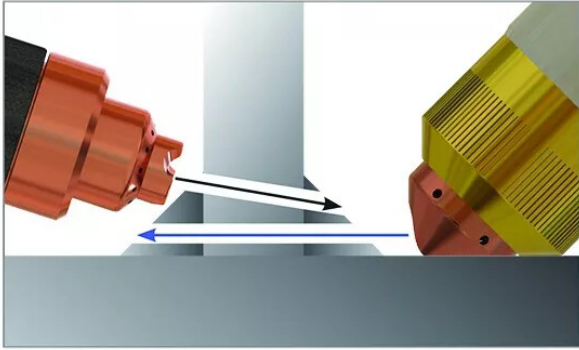

## ■ DIFFUSEUR FLUSHCUT 45A 420634

Réf. : HYP275

Page catalogue : 2629

Standard

FlushCut

Vendu par

1

Consommables pour Powermax 105@  
Montage Flushcut™

Réf.

420634

Diffuseur air