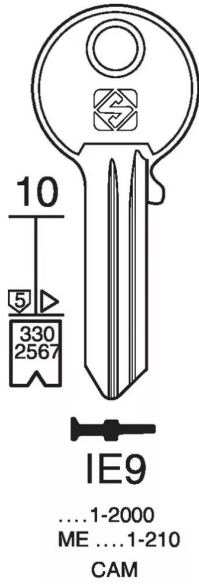

EBAUCHE ISEO MODEL IE9 CLE A CYLINDRE

Réf. : SIL674

Page catalogue : 18

Vendu par

Ebauche

Ébauche de clé à cylindre Iseo IE9