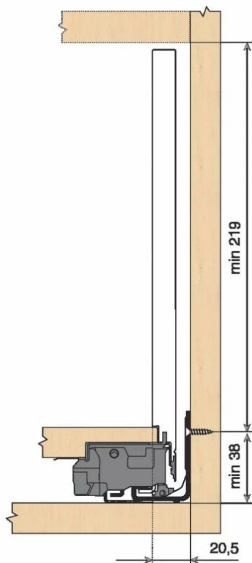

## KIT LEG TIPON/BLM 40KG F/600/NR

Réf. : LTB174

Page catalogue : 867

Vendu par

1

Tiroir à bords droits et fins épaisseur 12,8 mm montés sur coulisses invisibles extra-plates. Coulissement extra-léger. Amortissement BLUMOTION à la fermeture. Versions TIP-ON et TIP-ON BLUMOTION pour solutions sans poignées.

Tiroir F : hauteur côté = 241 mm.

Cote d'encastrement 257 mm.

Composition du kit :

1 paire de côtés de tiroir.

1 paire de coulisses.

1 paire d'adaptateurs dos agglo.

Kit tiroir noir terra avec coulisses TIP-ON BLUMOTION 40 kg

Longueur nominale (NL) 600 mm

**prévoir 6 attaches-façade par tiroir vendues séparément.**