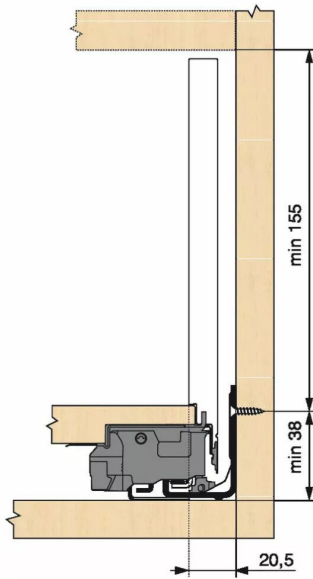

KIT LEG TIP ON 70KG C/650/GR

Réf. : LGT174

Page catalogue : 867

Vendu par

1

Tiroir à bords droits et fins épaisseur 12,8 mm montés sur coulisses invisibles extra-plates. Coulissement extra-léger. Amortissement BLUMOTION à la fermeture. Versions TIP-ON et TIP-ON BLUMOTION pour solutions sans poignées.

Tiroir C : hauteur côté = 177 mm.

Cote d'encastrement 193 mm.

Composition du kit :

1 paire de côtés de tiroir.

1 paire de coulisses.

1 paire d'adaptateurs dos agglo.

Kit tiroir gris orion avec coulisses TIP-ON 70 kg

Longueur nominale (NL) 650 mm

Prévoir 2 attaches-façade par tiroir vendues séparément.