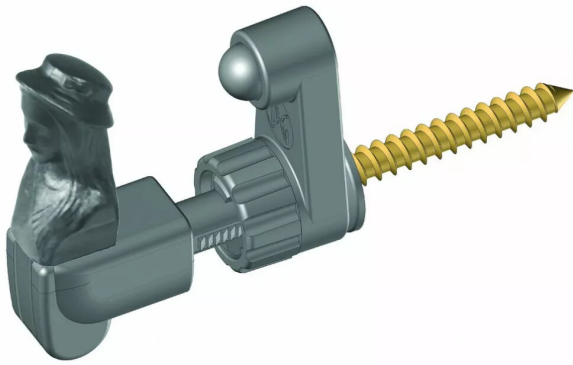

**ARRET TETE BERGERE COMPOSITE 170  
NR**

Réf. : HEN174

Page catalogue : 469

Vendu par

1

10

**E** 22 à 70 mm

**L** 170 mm

**S** 80 mm