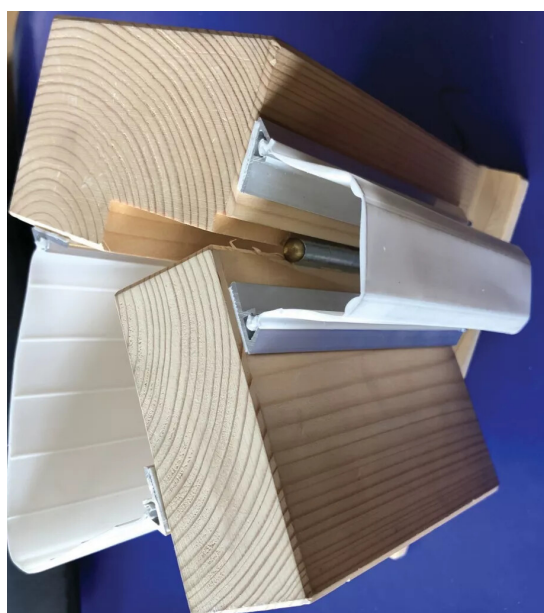

Euro Pare-doigt Basic

Réf. : FRC074

Page catalogue : N999

Vendu par

Évitez le pincement des doigts entre la porte et son montant côté charnières. Protège efficacement des 2 côtés de la porte.

Profilé de protection en élastomère thermoplastique. Se pose côté charnières sur des portes intérieures de 40 mm d'épaisseur avec une ouverture maximale de 180° (écoles, station services, établissements médicaux...). Longueur 1850 mm. Largeur d'ouverture maximale avec les joints: 120°. Testé sur 50 000 cycles d'ouverture et de fermeture. Conforme à la norme NEN-EN 16654. Finition blanc 9010. Garantie 5 ans.

POINTS FORTS

se fixe facilement en 20 mn. Résiste à une pression de 25 Newton.

Le kit contient 4 profils alu 1850 mm pré-percés - 1 joint large - 1

Ne pas visser trop fermement les profilés alu afin d'éviter l'écrasement.