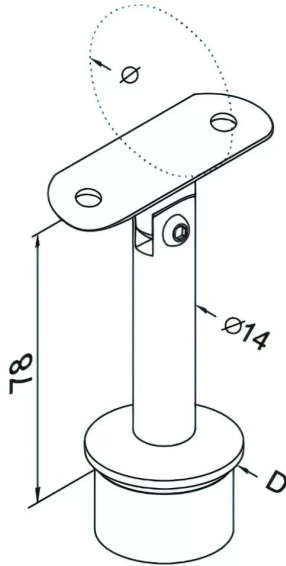

SUPPORT FIXE PLAT A COLLER TUBE 42,4X2 304

Réf. : DES174

Page catalogue : 738

Vendu par

Hauteur 81 - D = \varnothing 42,4 x 2 mm

Réf. HS020.042.232.00.02

Inox 304