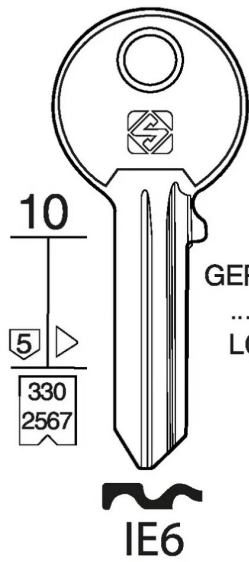

EBAUCHE ISEO MODEL IE6 CLE CITY

Réf. : SIL673

Page catalogue : 18

GERA - IFAM - STAR
..... 012345678
LCE1-17513
Y.... 1-2000
Y0.... 1-2000

Vendu par

1

100

Ebauche

Ébauche de clé city Iseo IE6