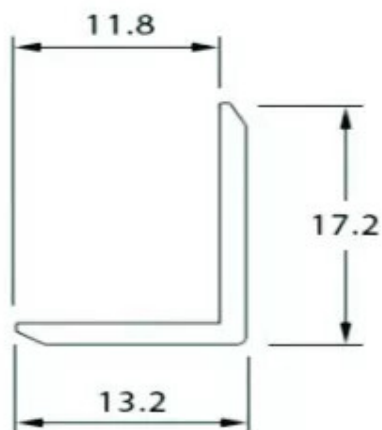

# CORNIERE BASSE INOX PROLUX 5,14 ML CORNIERE EN L

Réf. : PLA073

Page catalogue : 795

Vendu par

1

10

Profils alu.

## POINTS FORTS

possibilité d'utiliser du panneau de 19 mm ou 16 mm d'épaisseur. Si miroir : utiliser un panneau de 15 mm d'épaisseur avec un miroir de 4 mm.

**Finition**

Inox brossé

Cornière basse en L - longueur 5,14 m