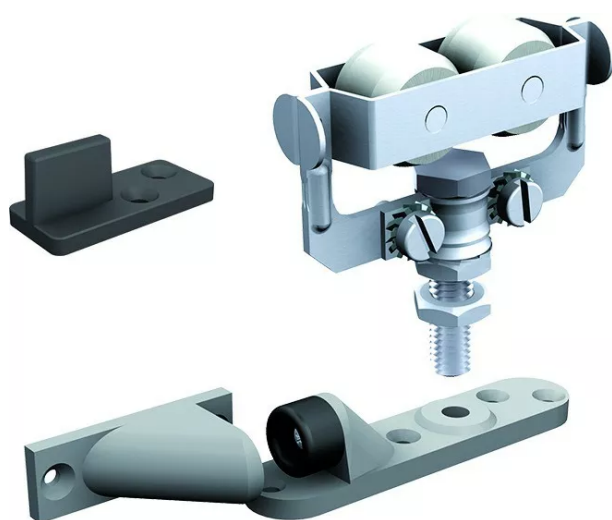

# ■ PAIRE GARNITURE SUPERCADETTE 60KG

Réf. : MAN073

Page catalogue : 799

Vendu par

**Système coulissant à montures réglables utilisable en intérieur comme en extérieur.**

La vis réglable orientable multidirectionnelle accélère la pose et garantit une possibilité de réglage en toute circonstance.

## POINTS FORTS

silence et souplesse grâce aux galets nylon montés sur bague auto-lubrifiante. Utilisable en rail simple ou double. Système de butée intégré à la platine de fixation.

Equipement pour porte de 60 kg - Supercadette  
**Réf** SUPCAD

Garniture Supercadette comprenant  
2 montures 224 avec platines - butées monobloc et arrêts - 1 guide 1103R  
1 clé plate de 13 - vis de pose  
1 notice de montage