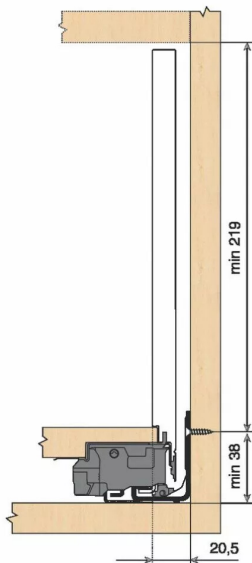

KIT LEG TIPON/BLM 40KG F/550/NR

Réf. : LTB173

Page catalogue : 867

Vendu par

1

Tiroir à bords droits et fins épaisseur 12,8 mm montés sur coulisses invisibles extra-plates. Coulissement extra-léger. Amortissement BLUMOTION à la fermeture. Versions TIP-ON et TIP-ON BLUMOTION pour solutions sans poignées.

Tiroir F : hauteur côté = 241 mm.

Cote d'encastrement 257 mm.

Composition du kit :

1 paire de côtés de tiroir.

1 paire de coulisses.

1 paire d'adaptateurs dos agglo.

Kit tiroir noir terra avec coulisses TIP-ON BLUMOTION 40 kg

Longueur nominale (NL) 550 mm

prévoir 6 attaches-façade par tiroir vendues séparément.