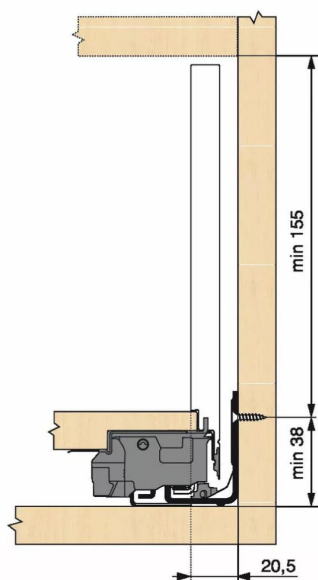

## KIT LEG TIP ON 70KG C/650/BL

Réf. : LGT173

Page catalogue : 867

Vendu par

1

Tiroir à bords droits et fins épaisseur 12,8 mm montés sur coulisses invisibles extra-plates. Coulissement extra-léger. Amortissement BLUMOTION à la fermeture. Versions TIP-ON et TIP-ON BLUMOTION pour solutions sans poignées.

Tiroir C : hauteur côté = 177 mm.

Cote d'encastrement 193 mm.

Composition du kit :

1 paire de côtés de tiroir.

1 paire de coulisses.

1 paire d'adaptateurs dos agglo.

Kit tiroir blanc avec coulisses TIP-ON 70 kg

Longueur nominale (NL) 650 mm

**prévoir 2 attaches-façade par tiroir vendues séparément.**