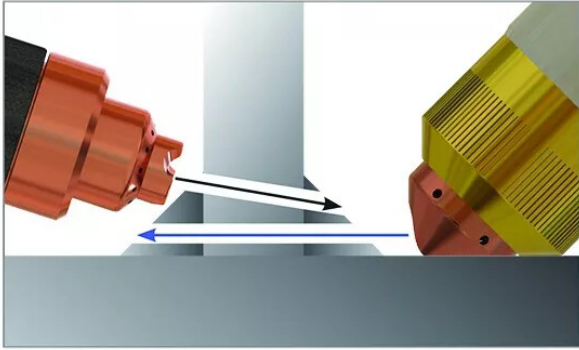

TUYERE FLUSHCUT 45A 420633

Réf. : HYP273

Page catalogue : 2629

Standard

FlushCut

Vendu par

1

Consommables pour Powermax 105@
Montage Flushcut™