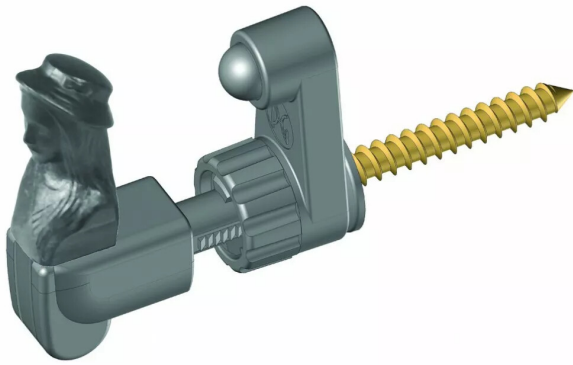

# ARRET TETE BERGERE COMPOSITE 120 NR

Réf. : HEN173

Page catalogue : 469

Vendu par

E 22 à 38 mm

L 120 mm

S 65 mm