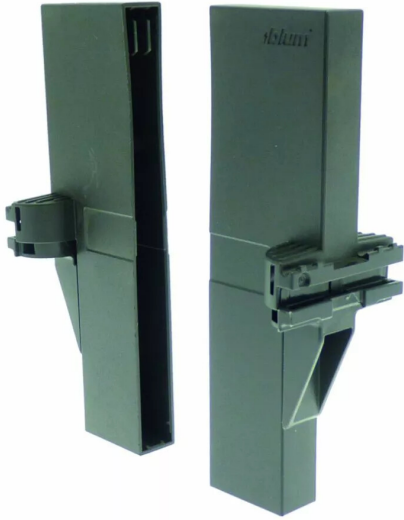

■ EMBOUT P/SEPARATEUR TRANSV. NOIR

Réf. : BLU773

Vendu par

Embout pour séparateur transversal intivo
Pour hauteur D.

Référence fournisseur

Z40L0002 QU-AUF 1

Noir terra