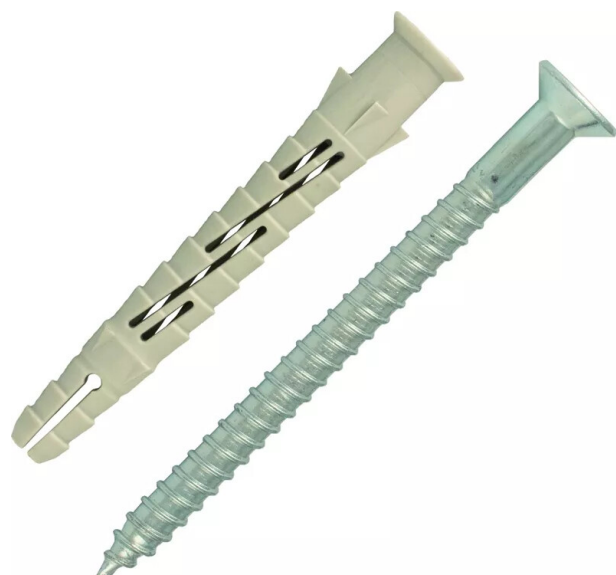

# ESSBOX 10 CHEVILLE CADRE G-L 8X100 VIS TF TORX T30

Réf. : BF9573

Vendu par

Avec vis à tête fraisée (sauf réf BF9 574 : vis à tête hexagonale).  
Robuste: 100% nylon pour une très bonne résistance aux intempéries et au vieillissement.  
Performante: Quadruple expansion garantissant une fixation sûre et résistante.  
Pratique: Colerette et ergots de blocage anti-rotation.

Conditionné sous blister

<b>Diamètre</b>	Ø8
<b>Longueur mm</b>	100
<b>Boîte</b>	113
<b>Quantité</b>	10