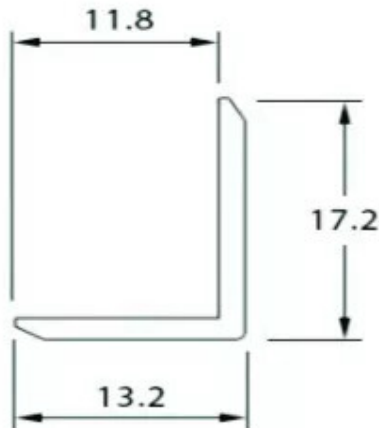

CORNIERE BASSE ARGT PROLUX 5,14 ML CORNIERE EN L

Réf. : PLA072

Page catalogue : 795

Vendu par

Profils alu.

POINTS FORTS

possibilité d'utiliser du panneau de 19 mm ou 16 mm d'épaisseur. Si miroir : utiliser un panneau de 15 mm d'épaisseur avec un miroir de 4 mm.

Finition Argent
Cornière basse en L - longueur 5,14 m