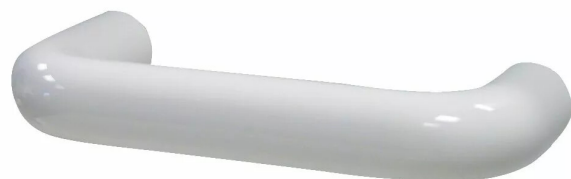

■ BEQUILLE DBLE ARMEE ZD94 BLANC 19

Réf. : NOR072

Page catalogue : 331

Vendu par

Pour porte de 39 à 45 mm d'épaisseur - sans rosace (à usage intensif)

Béquilles en nylon avec noyau continu en acier anticorrosif.
Carré de 7 mm.

Couleur Blanc 19

Montage simplifié, fiable et ultra-rapide grâce à la fixation par clipage.