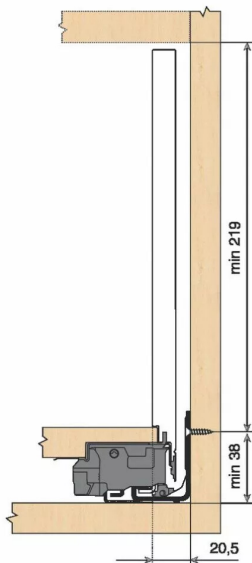

KIT LEG TIPON/BLM 40KG F/500/NR

Réf. : LTB172

Page catalogue : 867

Vendu par

1

Tiroir à bords droits et fins épaisseur 12,8 mm montés sur coulisses invisibles extra-plates. Coulissement extra-léger. Amortissement BLUMOTION à la fermeture. Versions TIP-ON et TIP-ON BLUMOTION pour solutions sans poignées.

Tiroir F : hauteur côté = 241 mm.

Cote d'encastrement 257 mm.

Composition du kit :

1 paire de côtés de tiroir.

1 paire de coulisses.

1 paire d'adaptateurs dos agglo.

Kit tiroir noir terra avec coulisses TIP-ON BLUMOTION 40 kg

Longueur nominale (NL) 500 mm

prévoir 6 attaches-façade par tiroir vendues séparément.