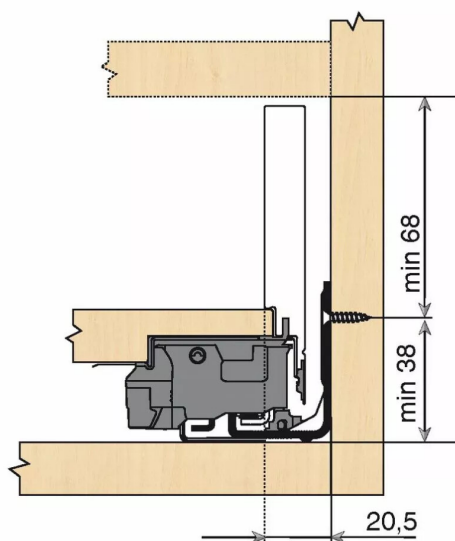

KIT LEG TIP ON 70KG M/650/NR

Réf. : LGT172

Page catalogue : 867

Vendu par

1

Tiroir à bords droits et fins épaisseur 12,8 mm montés sur coulisses invisibles extra-plates. Coulissement extra-léger. Amortissement BLUMOTION à la fermeture.

Versions TIP-ON et TIP-ON BLUMOTION pour solutions sans poignées.

Tiroir M : hauteur côté = 90,5 mm.

Cote d'encastrement 106 mm.

Composition du kit :

1 paire de côtés de tiroir.

1 paire de coulisses.

1 paire d'adaptateurs dos agglo.

Kit tiroir noir carbone avec coulisses TIP-ON 70 kg

Longueur nominale (NL) 650 mm

prévoir 2 attaches-façade par tiroir vendues séparément.