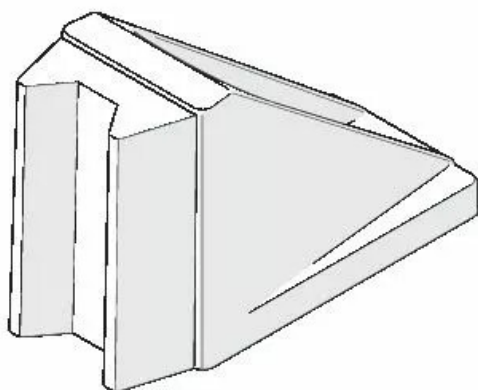

ARRET CENTRANT BAS DE PORTE CHR.MAT POUR GAMME JUNIOR

Réf. : HAW072

Page catalogue : 800

Vendu par

HAWA-Junior 120/A est une ferrure avec suspension à étrier, pour portes coulissantes en bois et métal jusqu'à 120 kg par vantail.

Déplacement latéral et en hauteur + / -3 mm. Butée de rail à blocage réglable.

Hauteur maxi 4000 mm, largeur maxi 3000 mm, épaisseur 35 à 80 mm.

Options

Réf. 20773

Arrêt centrant bas de porte - chromé mat

Informations complémentaires

Catégorie	Ferrure porte coulissante
Poids de la porte maxi	120 kg
Epaisseur porte maxi	80 mm
Epaisseur porte mini	35 mm
Type de coulissant	Coulissant
Matériaux porte	Bois
Nombre de vantaux maxi	2