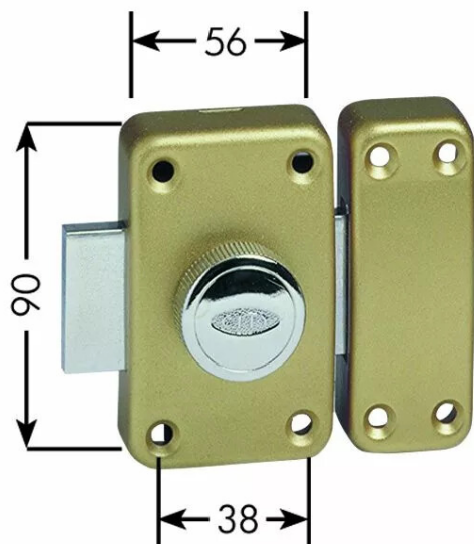

## ■ VERROU CITY BRONZE A BOUTON CYL.35

**ISEO**

Réf. : CAV172

Page catalogue : 147

Vendu par

Coffre et gâche en acier verni. Axe de perçage 45 mm. Entrée extérieure en laiton.  
Pêne acier nickelé de 110 mm.

### POINTS FORTS

goupille anti-arrachement à partir du cylindre 40 mm.

3 clés

Coffre : 92 x 56 mm.

Cylindre 35 mm