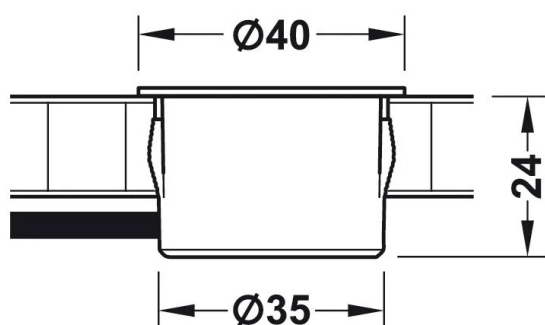

STATION DE CHARGE 2 USB ROND

NICKEL DIAM 35/PREVOIR AFL073/TRANSFO 12V

Réf. : AFL072

Page catalogue : 1104

Vendu par

1

10

Destiné pour montage dans un meuble, charge deux smartphones ou tablettes simultanément.
Maximum 2 A pour les deux ports USB.
Alimentation 12 V.
ø encastrement 35 mm