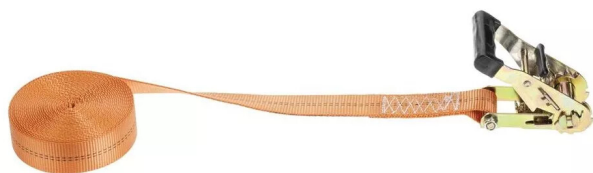

ARRIMAGE A CLIQUET 1 PART 2T L 6M LARG 35 MM NORM EN 12195

Réf. : MUR071

Page catalogue : 2155

Vendu par

En acier bi-chromaté. Sangle 100% polyester.
Certification EN 12195/2.

Longueur 6 m
Largeur 35 mm
Capacité 2000 kg
1 partie - avec cliquet