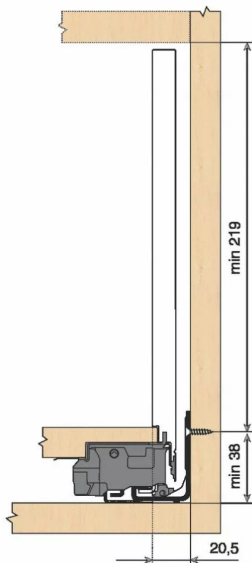

KIT LEG TIPON/BLM 40KG F/450/NR

Réf. : LTB171

Page catalogue : 867

Vendu par

1

Tiroir à bords droits et fins épaisseur 12,8 mm montés sur coulisses invisibles extra-plates. Coulissement extra-léger. Amortissement BLUMOTION à la fermeture. Versions TIP-ON et TIP-ON BLUMOTION pour solutions sans poignées.

Tiroir F : hauteur côté = 241 mm.

Cote d'encastrement 257 mm.

Composition du kit :

1 paire de côtés de tiroir.

1 paire de coulisses.

1 paire d'adaptateurs dos agglo.

Kit tiroir noir terra avec coulisses TIP-ON BLUMOTION 40 kg

Longueur nominale (NL) 450 mm

prévoir 6 attaches-façade par tiroir vendues séparément.