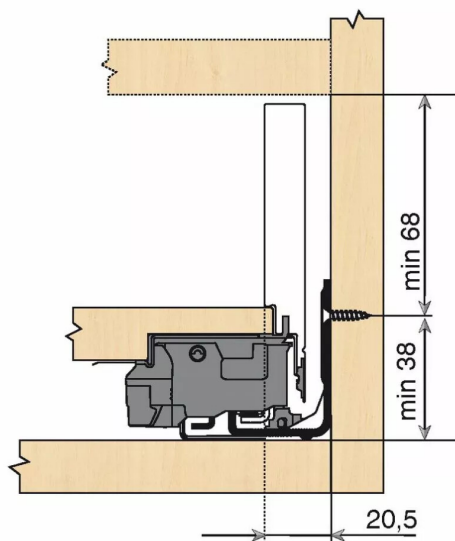

## KIT LEG TIP ON 70KG M/650/IN

Réf. : LGT171

Page catalogue : 867

Vendu par

1

Tiroir à bords droits et fins épaisseur 12,8 mm montés sur coulisses invisibles extra-plates. Coulissement extra-léger. Amortissement BLUMOTION à la fermeture. Versions TIP-ON et TIP-ON BLUMOTION pour solutions sans poignées.  
Tiroir M : hauteur côté = 90,5 mm.  
Cote d'encastrement 106 mm.

Composition du kit :  
1 paire de côtés de tiroir.  
1 paire de coulisses.  
1 paire d'adaptateurs dos aggro.

### POINTS FORTS

inox anti-traces.

Kit tiroir inox avec coulisses TIP-ON 70 kg

Longueur nominale (NL) 650 mm

**prévoir 2 attaches-façade par tiroir vendues séparément.**